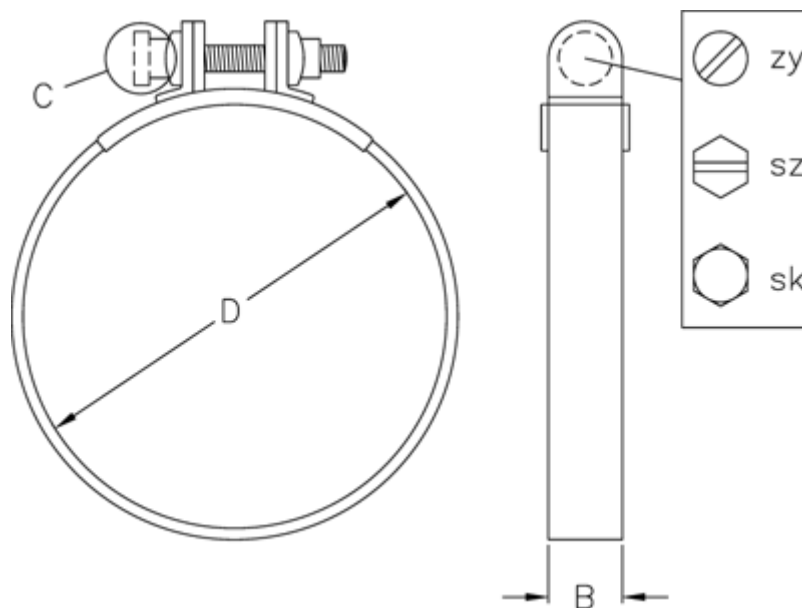

Varenummer: 021500000059
Beskrivelse: Norma slangebånd S 59/20 SZ W1

Mål

Bredde B = 20
C (Skruetype) = SZ
Diameter D = 59